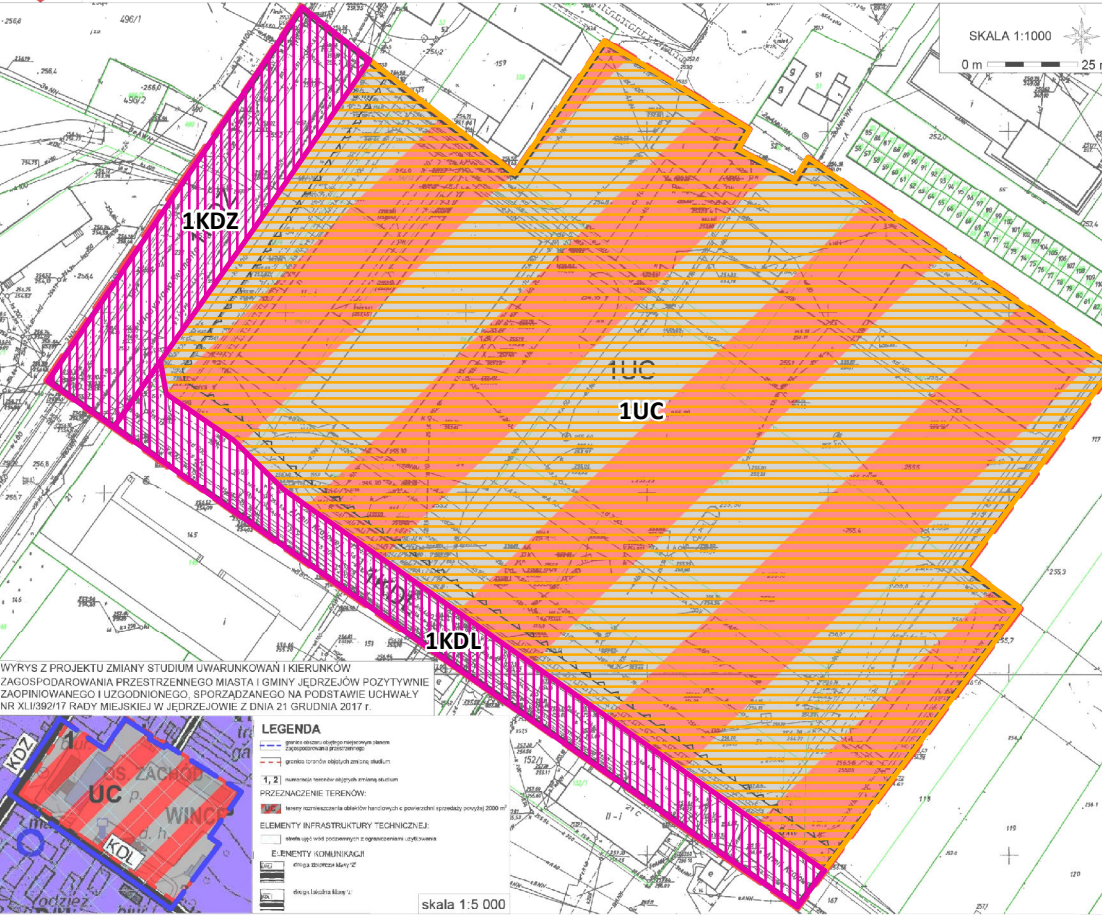

# SKUTKI USTALEŃ MIEJSCOWEGO PLANU ZAGOSPODAROWANIA PRZESTRZENNEGO FRAGMENTU TERENU MIASTA JĘDRZEJOWA W REJONIE UL. ARMII KRAJOWEJ I UL. WŁADYSŁAWA STANISŁAWA REYMONTA

## MAŁOZNACZĄCE DLA ŚRODOWISKA

Wprowadzenie terenu rozmieszczenia obiektów handlowych i powierzchni sprzedaży powyżej 2000 m<sup>2</sup> w ramach jednostki UC, na obszar w stanie obecnym zagospodarowany

Utrzymanie w dotychczasowym zagospodarowaniu terenów komunikacji, tj. terenu drogi zbiorczej (KDZ) i terenu drogi lokalnej (KDL)

Rysunek planu w skali 1: 1 000 pomniejszony do skali 1: 2 000

Numer załącznika	1	Pracownia Analiz Środowiskowych Natalia Durka-Kamińska
Data	marzec 2019 r.	Nazwa opracowania PROGNOZA ODDZIAŁYWANIA NA ŚRODOWISKO MIEJSCOWEGO PLANU ZAGOSPODAROWANIA PRZESTRZENNEGO FRAGMENTU TERENU MIASTA JĘDRZEJOWA W REJONIE UL. ARMII KRAJOWEJ I UL. WŁADYSŁAWA STANISŁAWA REYMONTA
Skala	1: 2 000	Tytuł Mapa prognozy oddziaływania na środowisko