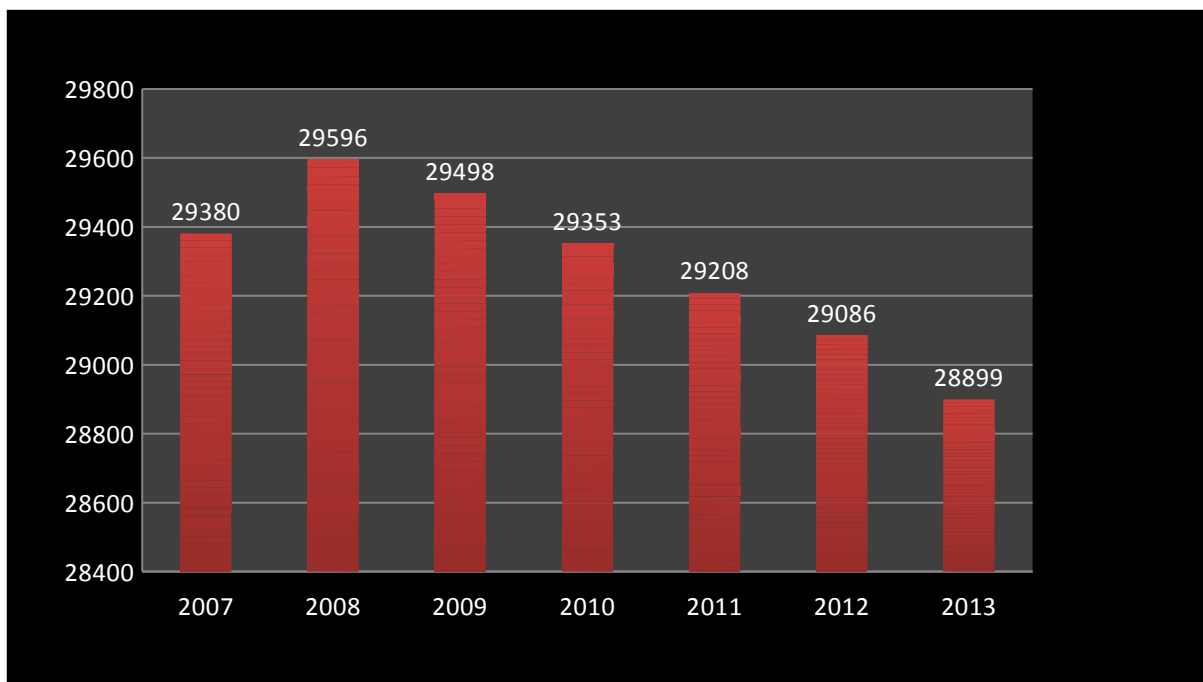

STAN LUDNOŚCI MIASTA I GMINY JĘDRZEJÓW W LATACH 2007-2013

ROK	2007	2008	2009	2010	2011	2012	2013
OGÓLEM	29380	29596	29498	29353	29208	29086	28899

Źródło: opracowano na podstawie danych zarejestrowanych w Ewidencji Ludności Urzędu Miejskiego w Jędrzejowie