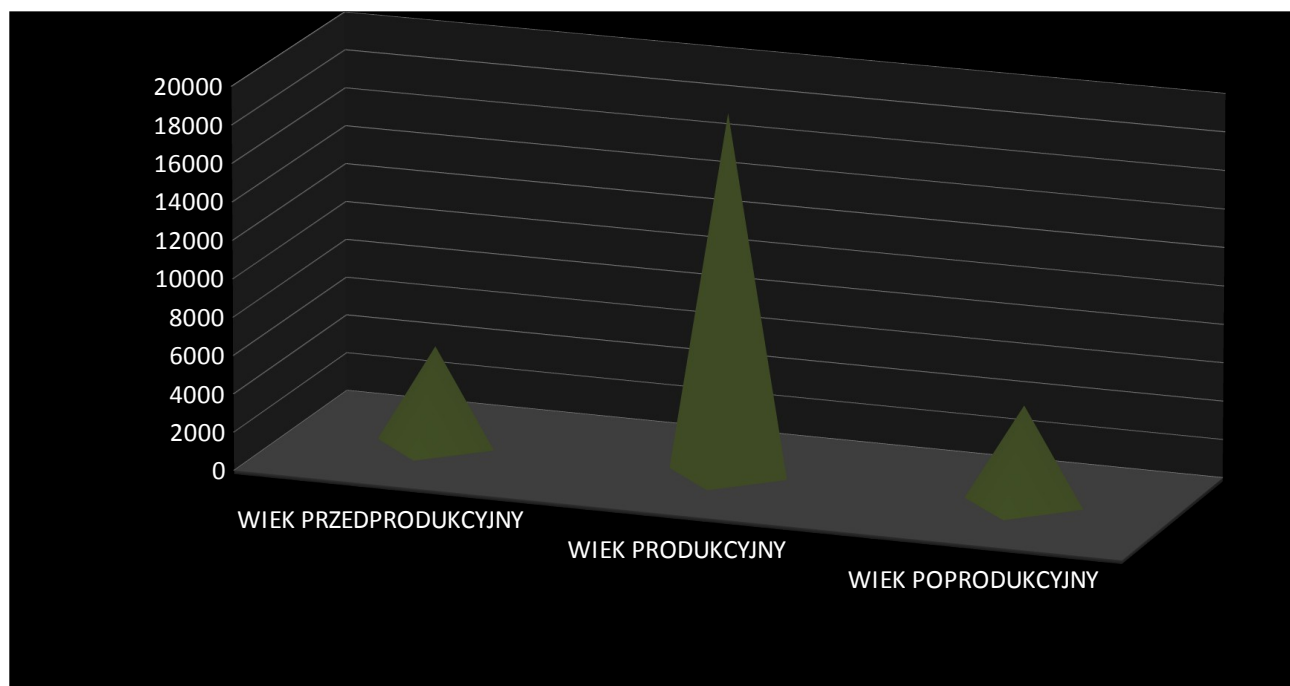

**STAN LUDNOŚCI MIASTA I GMINY JĘDRZEJÓW
Z UWZGLĘDNIENIEM PODZIAŁU NA WIEK:
PRZEDPRODUKCYJNY, PRODUKCYJNY, POPRODUKCYJNY**

STAN NA DZIEŃ 31-12-2013

ZASIĘG	WIEK PRZEDPROKUKCYJNY	WIEK PRODUKCYJNY	WIEK POPRODUKCYJNY
MIASTO I GMINA JĘDRZEJÓW	5 405	18 180	5 314

Źródło: opracowano na podstawie danych zarejestrowanych w Ewidencji Ludności Urzędu Miejskiego w Jędrzejowie