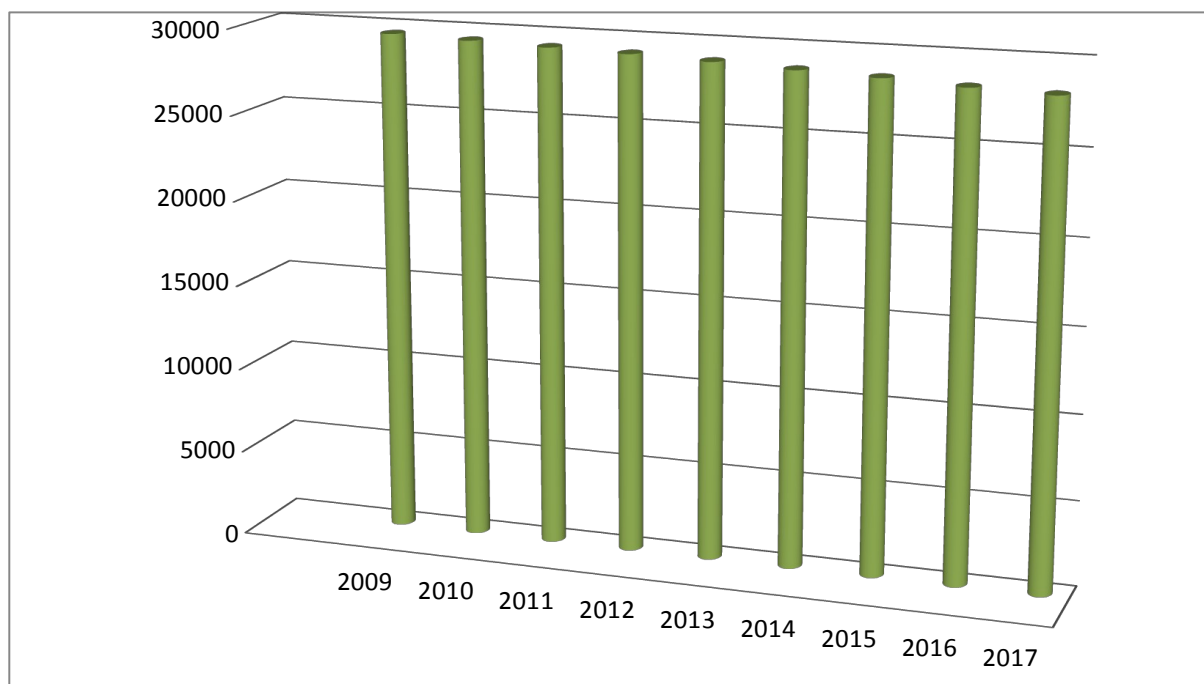

## LICZBA LUDNOŚCI MIASTA I GMINY JĘDRZEJÓW W LATACH 2009-2017

ROK	2009	2010	2011	2012	2013	2014	2015	2016	2017
<b>OGÓLEM</b>	29498	29353	29208	29086	28899	28699	28521	28273	28 118

**STATYSTYKA LUDNOŚCI  
ZAMELDOWANEJ NA POBYT STAŁY  
W POSZCZEGÓLNYCH SOŁECTWACH  
GMINY JĘDRZEJÓW**

STAN NA 31 GRUDNIA 2017 R

NAZWA SOŁECTWA	LICZBA LUDNOŚCI
*W NAWIASIE MIEJSCOWOŚĆ WCHODZACA W SKŁAD DANEGO SOŁECTWA	
BORKI	139
BORÓW	219
BRUS	300
BRYNICA SUCHA	203
CHORZEWA	286
CHWAŚCICE	137
CIERNO-ZASZOSIE	163
DIAMENT	129
GOZNA (CZARNOCICE)	317 (272+45)
IGNACÓWKA	191
JASIONNA	439
KSIĄŻE-SKRONIÓW	363
KULCZYZNA (CEGŁA, KOPANINY)	233 (168+26+39)
LASKÓW	486