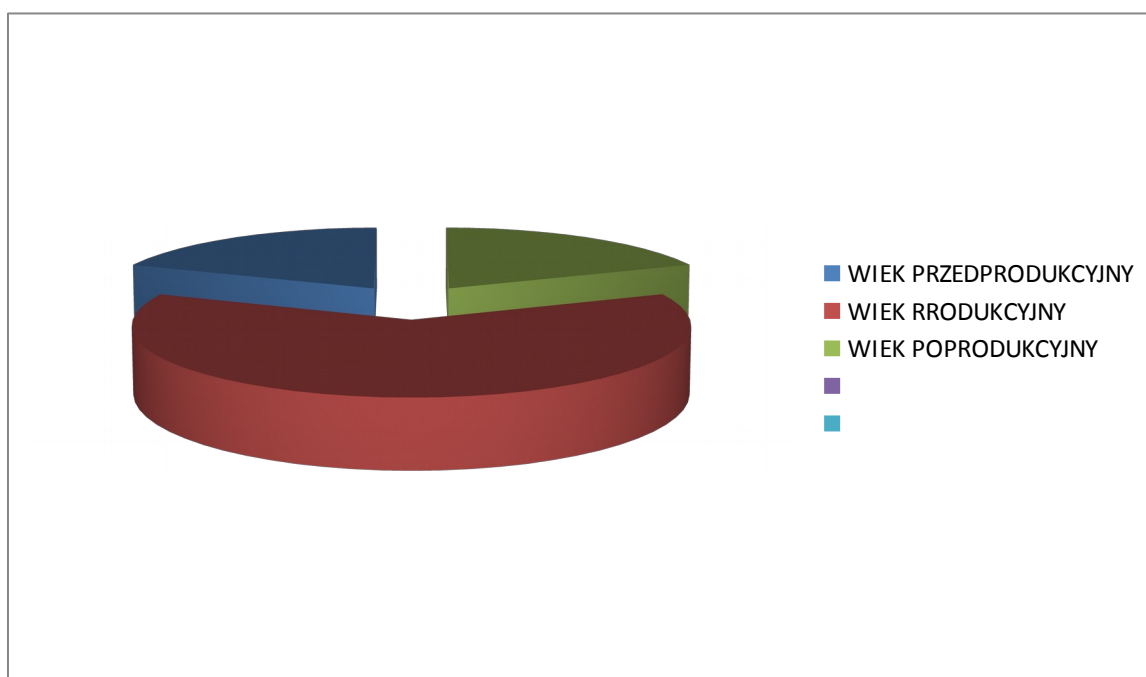

<b>LŚCIN (NIEBYŁA)</b>	<b>180 (137+43)</b>
<b>LUDWINÓW</b>	<b>141</b>
<b>ŁĄCZYN</b>	<b>425</b>
<b>ŁYSAKÓW DRUGI</b>	<b>341</b>
<b>ŁYSAKÓW KAWĘCZYŃSKI</b>	<b>214</b>
<b>ŁYSAKÓW POD LASEM</b>	<b>298</b>
<b>MNICHÓW (WYGODA)</b>	<b>1017 (948+ 69)</b>
<b>PIASKI</b>	<b>686</b>
<b>PODCHOJNY</b>	<b>800</b>
<b>PODLASZCZE</b>	<b>104</b>
<b>POTOK MAŁY</b>	<b>224</b>
<b>POTOK WIELKI</b>	<b>449</b>
<b>PRZĄSŁAW</b>	<b>340</b>
<b>PRZĄSŁAW MAŁY</b>	<b>101</b>
<b>PRZYSÓW</b>	<b>136</b>
<b>RAKÓW</b>	<b>529</b>
<b>SKRONIÓW</b>	<b>972</b>
<b>SUDÓŁ (BRZEŹNICA)</b>	<b>816 (687+129)</b>
<b>WĘGLENIEC</b>	<b>170</b>
<b>WILANÓW</b>	<b>581</b>
<b>WOLICA</b>	<b>355</b>

**WÓLKA**

**130**

**ZAGAJE**

**411**

**OGÓŁEM**

**13 025**

---

**STATYSTYKA LUDNOŚCI  
ZAMELDOWANEJ NA POBYT STAŁY  
NA TERENIE GMINY JĘDRZEJÓW  
Z PODZIAŁEM NA WIEK:  
PRZEDPRODUKCYJNY, PRODUKCYJNY  
I POPRODUKCYJNY**

**STAN NA 31-12-2017 R.**

**WIEK**

	<b>PRZEDPROKUKCYJNY</b>	<b>PRODUKCYJNY</b>	<b>POPRODUKCYJNY</b>
<b>OGÓLEM</b>	<b>2 473</b>	<b>8 083</b>	<b>2 469</b>

**LICZBA LUDNOŚCI ZAMELDOWANEJ NA POBYT STAŁY  
NA TERENIE MIASTA JĘDRZEJOWA**