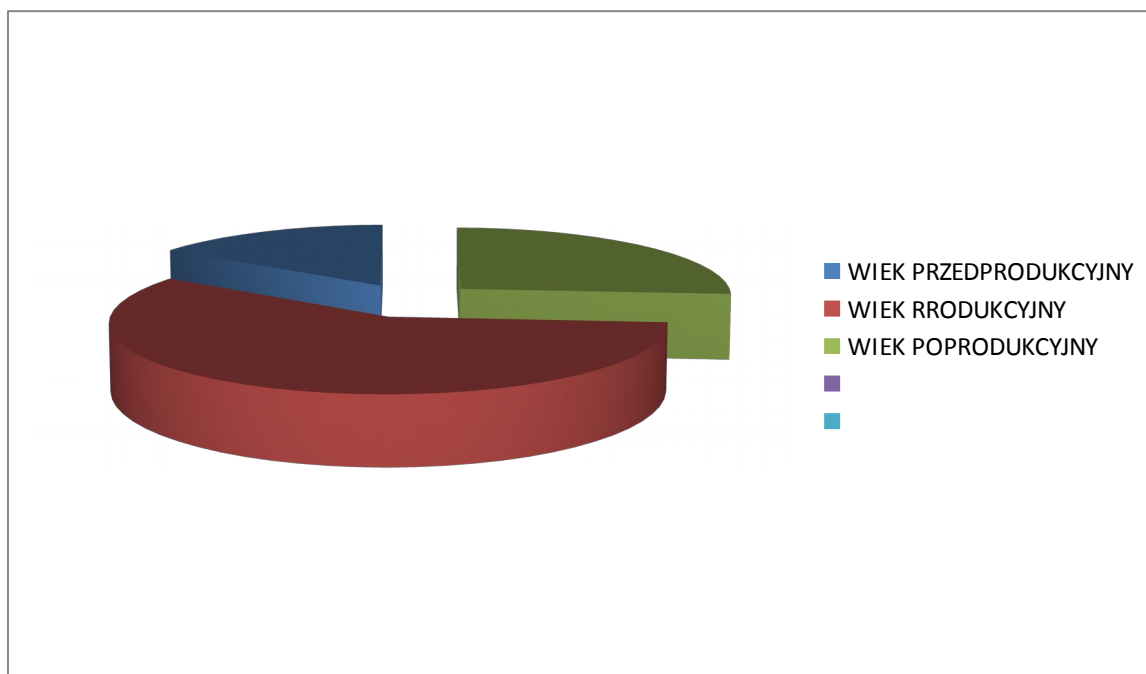

**STATYSTYKA LUDNOŚCI
ZAMELDOWANEJ NA POBYT STAŁY
NA TERENIE MIASTA JĘDRZEJOWA
Z PODZIAŁEM NA WIEK:
PRZEDPRODUKCYJNY, PRODUKCYJNY
I POPRODUKCYJNY**

STAN NA 31-12-2017 R.

WIEK

	PRZEDPROKUKCYJNY	PRODUKCYJNY	POPRODUKCYJNY
OGÓŁEM	2 335	8 800	3 956